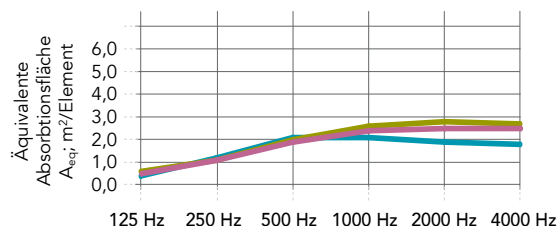

* Vollständige Angaben zu den Umweltauswirkungen finden Sie in unseren Produkt-EPDs unter rockfon.link/ch-de-epd. Aufgrund unterschiedlicher Berechnungsmethoden und Szenarioannahmen sind die Werte für Umweltauswirkungen im Allgemeinen nicht direkt zwischen den Herstellern vergleichbar.

Farben

Farbabstimmung annähernd NCS-Codes. Die tatsächliche Farbe der Deckenplatten kann aufgrund der Oberflächenbeschaffenheit und der darunterliegenden Farbe der Steinwolle von den gedruckten Farben leicht abweichen. Farbige Oberflächenmuster sind auf Anfrage erhältlich.

Leistung

Schallabsorption

A_{eq} (m²/Einzelement)

* Abstand zwischen den Einzelementen $\geq 2m$; Für weitere Informationen zur Akustik kontaktieren Sie bitte Ihren Rockfon Ansprechpartner.

	125 Hz	250 Hz	500 Hz	1000 Hz	2000 Hz	4000 Hz
Quadrat 1160: Einzelement* (Abhanghöhe 45 mm)	0,4	1,2	2,1	2,1	1,9	1,8
Quadrat 1160: Einzelement* (Abhanghöhe 500 mm)	0,6	1,1	2,0	2,6	2,8	2,7
Quadrat 1160: Anordnung 300 mm Abstand (Abhanghöhe 500 mm)	0,5	1,1	1,9	2,4	2,5	2,5