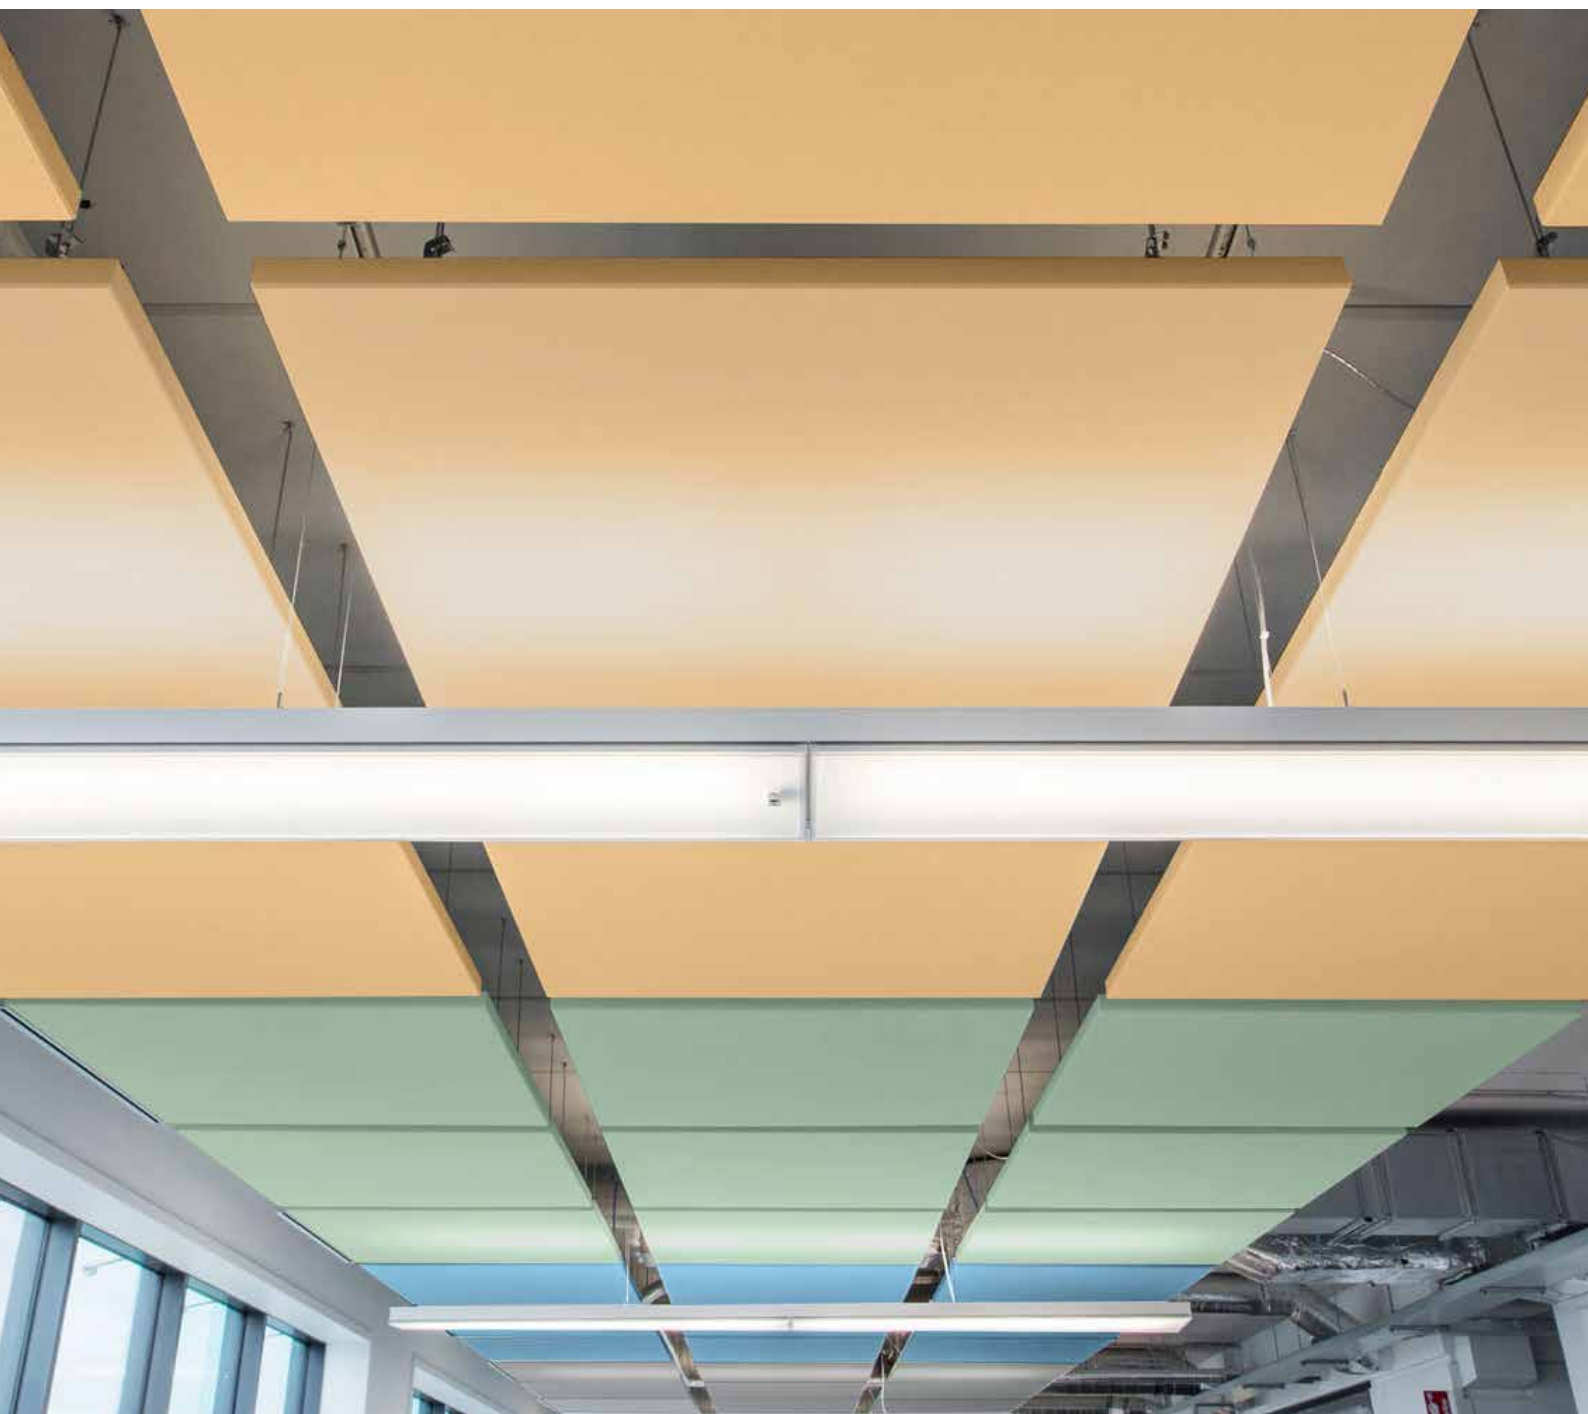

DATENBLATT

Rockfon Eclipse® Colour

Sounds Beautiful

Rockfon Eclipse® Colour

- Innovatives und ästhetisch ansprechendes rahmenloses Akustikdeckensegel mit einer matt eingefärbten Oberfläche
- Rockfon Eclipse Colour ist in zwei Formaten (Quadrat und Kreis) und 11 exklusiven Farben aus der Rockfon Color-All Serie erhältlich
- Dezent und dennoch kreative Farben, die sich sowohl im selben Raum als auch in verschiedenen Bereichen eines Gebäudes mischen und kombinieren lassen
- Rockfon Eclipse lässt sich schnell und einfach installieren und kann insbesondere dort installiert werden, wo herkömmliche abgehängte Decken nicht geeignet sind
- Hervorragende Schallabsorption, ideal für den Einsatz bei betonkernaktivierten Decken

Produktbeschreibung

- Rahmenloses Akustikdeckensegel aus Steinwolle
- Sichtseite: glatte, matte und farbige Vliesoberfläche
- Rückseite: weisses Akustikvlies
- Kanten mit Farbbeschichtung

Anwendungsbereiche

Farben

Farbabstimmung annähernd NCS-Codes. Die tatsächliche Farbe der Deckenplatten kann aufgrund der Oberflächenbeschaffenheit und der darunterliegenden Farbe der Steinwolle von den gedruckten Farben leicht abweichen. Farbige Oberflächenmuster sind auf Anfrage erhältlich.