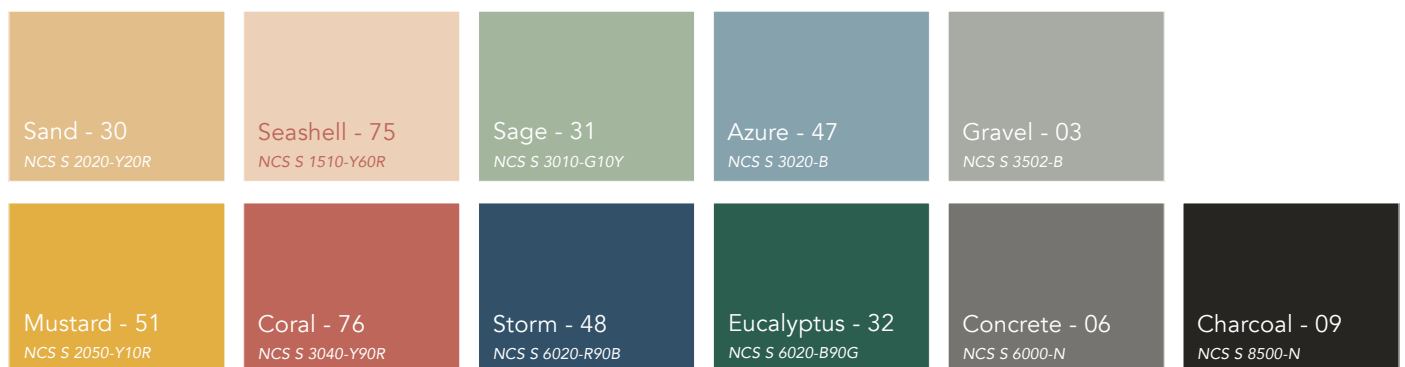

DATENBLATT

Rockfon Eclipse® Colour

Sounds Beautiful

Rockfon Eclipse® Colour

- Innovatives und ästhetisch ansprechendes rahmenloses Akustikdeckensegel mit einer matt eingefärbten Oberfläche
- Rockfon Eclipse Colour ist in zwei Formaten (Quadrat und Kreis) und 11 exklusiven Farben aus der Rockfon Color-All Serie erhältlich
- Dezent und dennoch kreative Farben, die sich sowohl im selben Raum als auch in verschiedenen Bereichen eines Gebäudes mischen und kombinieren lassen
- Rockfon Eclipse lässt sich schnell und einfach installieren und kann insbesondere dort installiert werden, wo herkömmliche abgehängte Decken nicht geeignet sind
- Hervorragende Schallabsorption, ideal für den Einsatz bei betonkernaktivierten Decken

Produktbeschreibung

- Rahmenloses Akustikdeckensegel aus Steinwolle
- Sichtseite: glatte, matte und farbige Vliesoberfläche
- Rückseite: weisses Akustikvlies
- Kanten mit Farbbeschichtung

Anwendungsbereiche

Farben

Farbabstimmung annähernd NCS-Codes. Die tatsächliche Farbe der Deckenplatten kann aufgrund der Oberflächenbeschaffenheit und der darunterliegenden Farbe der Steinwolle von den gedruckten Farben leicht abweichen. Farbige Oberflächenmuster sind auf Anfrage erhältlich.