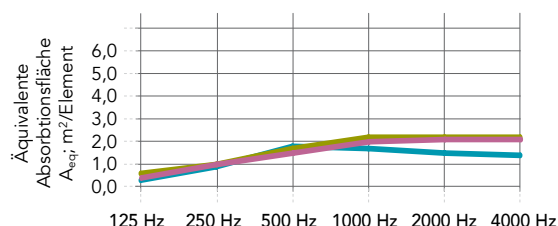

Farben

Farbabstimmung annähernd NCS-Codes. Die tatsächliche Farbe der Deckenplatten kann aufgrund der Oberflächenbeschaffenheit und der darunterliegenden Farbe der Steinwolle von den gedruckten Farben leicht abweichen. Farbige Oberflächenmuster sind auf Anfrage erhältlich.

Leistung

Schallabsorption

A_{eq} (m²/Einzelement)

* Abstand zwischen den Einzelementen $\geq 2m$; Für weitere Informationen zur Akustik kontaktieren Sie bitte Ihren Rockfon Ansprechpartner.

	125 Hz	250 Hz	500 Hz	1000 Hz	2000 Hz	4000 Hz
Quadrat 1160: Einzelement* (Abhanghöhe 45 mm)	0,4	1,2	2,1	2,1	1,9	1,8
Quadrat 1160: Einzelement* (Abhanghöhe 500 mm)	0,6	1,1	2,0	2,6	2,8	2,7
Quadrat 1160: Anordnung 300 mm Abstand (Abhanghöhe 500 mm)	0,5	1,1	1,9	2,4	2,5	2,5